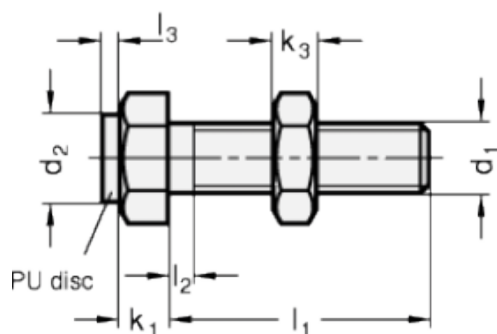

Varenummer: 20251M420BK
 Beskrivelse: E+G Anslagsbolt GN 251-M4-20-BK
 med møtrik

Mål

Type AK

Type BK

Mounting block GN 412.1

d	= M4	s = 7
e	= 8.1	
K	= -	
k1	= 2.8	
k2	= 2.4	
l1	= 20	
l2 max.	= 2.1	
l3	= 1.5	