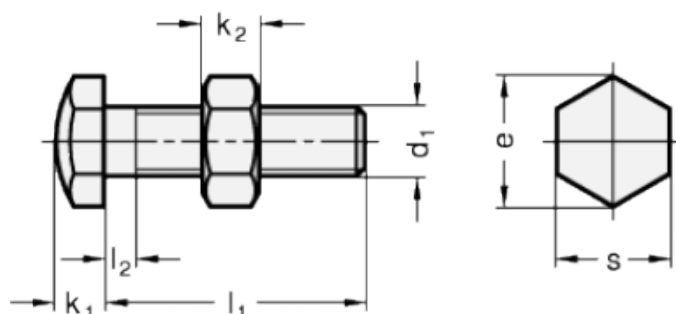

Varenummer: 20251M420BK
 Beskrivelse: E+G Anslagsbolt GN 251-M4-20-BK
 med møtrik

Mål

Type AK

Type BK

Mounting block GN 412.1

d	= M4	s = 7
e	= 8.1	
K	= -	
k1	= 2.8	
k2	= 2.4	
l1	= 20	
l2 max.	= 2.1	
l3	= 1.5	